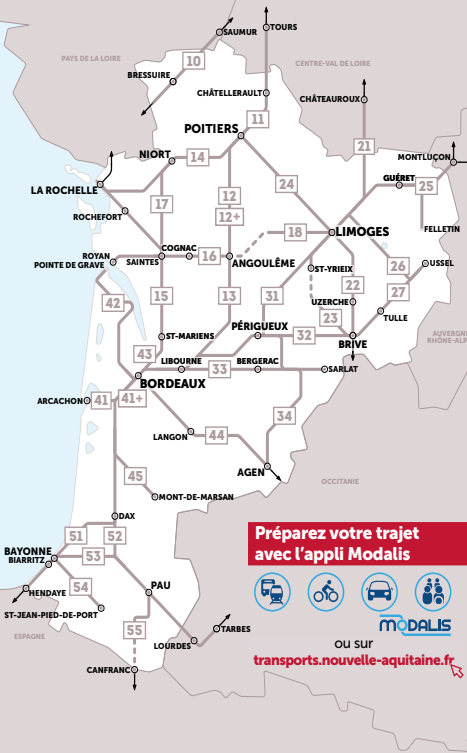

La Rochelle <> Saintes

128,50€
Pass Abonné⁽¹⁾

7,50€
Billet Jeunes

85,90€
Pass Abonné -28⁽²⁾

ABONNEMENTS

À partir de deux allers-retours par semaine sur le même trajet, optez pour l'abonnement

Jusqu'à -75%

Choisissez votre abonnement	VOYAGES ILLIMITES⁽¹⁾	PRIME TRANSPORT⁽²⁾	-50 % BILLETS LOISIRS⁽³⁾	GARANTIE FIABILITE⁽⁴⁾
Pass Abonné	Hebdo	✗	✗	✗
	Mensuel	✗	✗	✗
	Annuel	✗	✗	✗
Pass Abonné -28	Hebdo	✗	✗	✗
	Mensuel	✗	✗	✗
	Annuel	✗	✗	✗

1. En Nouvelle-Aquitaine et vers les régions limitrophes.
2. 50% de l'abonnement pris en charge par les employeurs des salariés et apprentis.
3. Nouveau : 50% de réduction sur tous vos autres trajets en TER Nouvelle-Aquitaine.
4. Possibilité de souscrire sur le site TER Nouvelle-Aquitaine à un service de compensation financière en cas de suppressions ou de retards récurrents sur les trains habituels.

Une exclusivité TER Nouvelle-Aquitaine

FlexTER

Pour voyager sans compter et au meilleur prix, il y a Flexter.

A la fin du mois, en fonction de vos voyages, Flexter calcule automatiquement le tarif le plus intéressant pour vous.

Pour voyager avec FlexTer, téléchargez l'application FairTIQ.

1300 clients déjà convaincus

96% de satisfaction de la part des utilisateurs

PLAN DU RÉSEAU TER

Voyagez sur les lignes ferroviaires de Nouvelle-Aquitaine

Préparez votre trajet avec l'appi Modalis

OU SUR transports.nouvelle-aquitaine.fr