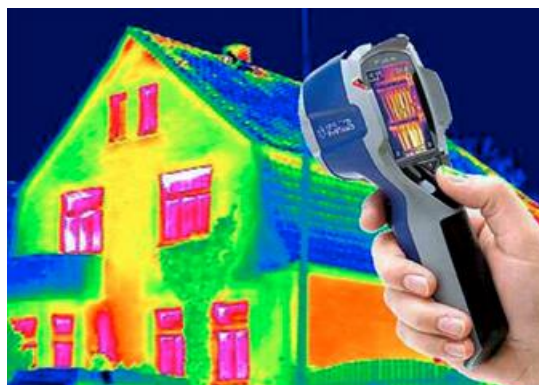

# Balade thermographique animée par la plateforme CARO RENO de la Communauté d'Agglomération Rocheport Océan

*Par où s'échappe la chaleur de vos habitations et comment y remédier ?*

**Le 17 mars 2023, de 20h à 22h00**

**Tonnay Charente**

**Auditorium du Centre Richard**

Dans un contexte de crise énergétique et d'augmentation du coût des énergies, le chauffage dans l'habitat reste un enjeu crucial. Pour réduire sa facture, les travaux d'amélioration thermique (isolation, menuiseries performantes) est une étape fondamentale. L'utilisation d'une caméra thermique permet de visualiser et de détecter certains défauts d'isolation et ponts thermiques.

**Nous partirons ensuite pour une balade dans les rues du bourg caméra en main.** Sur le parcours, nous nous arrêterons pour photographier plusieurs façades. **Ces prises de vue seront interprétées par le conseiller** qui expliquera également les travaux adaptés pour limiter les déperditions d'énergie. Il ne s'agit en aucun cas d'un diagnostic d'une maison en particulier.

**Nous terminerons la soirée par une projection d'images sélectionnées qui présenteront les cas les plus fréquents de déperditions d'énergie** (bâtiments mal isolés, ponts thermiques, huisseries vieillissantes...) et les limites de l'interprétation.